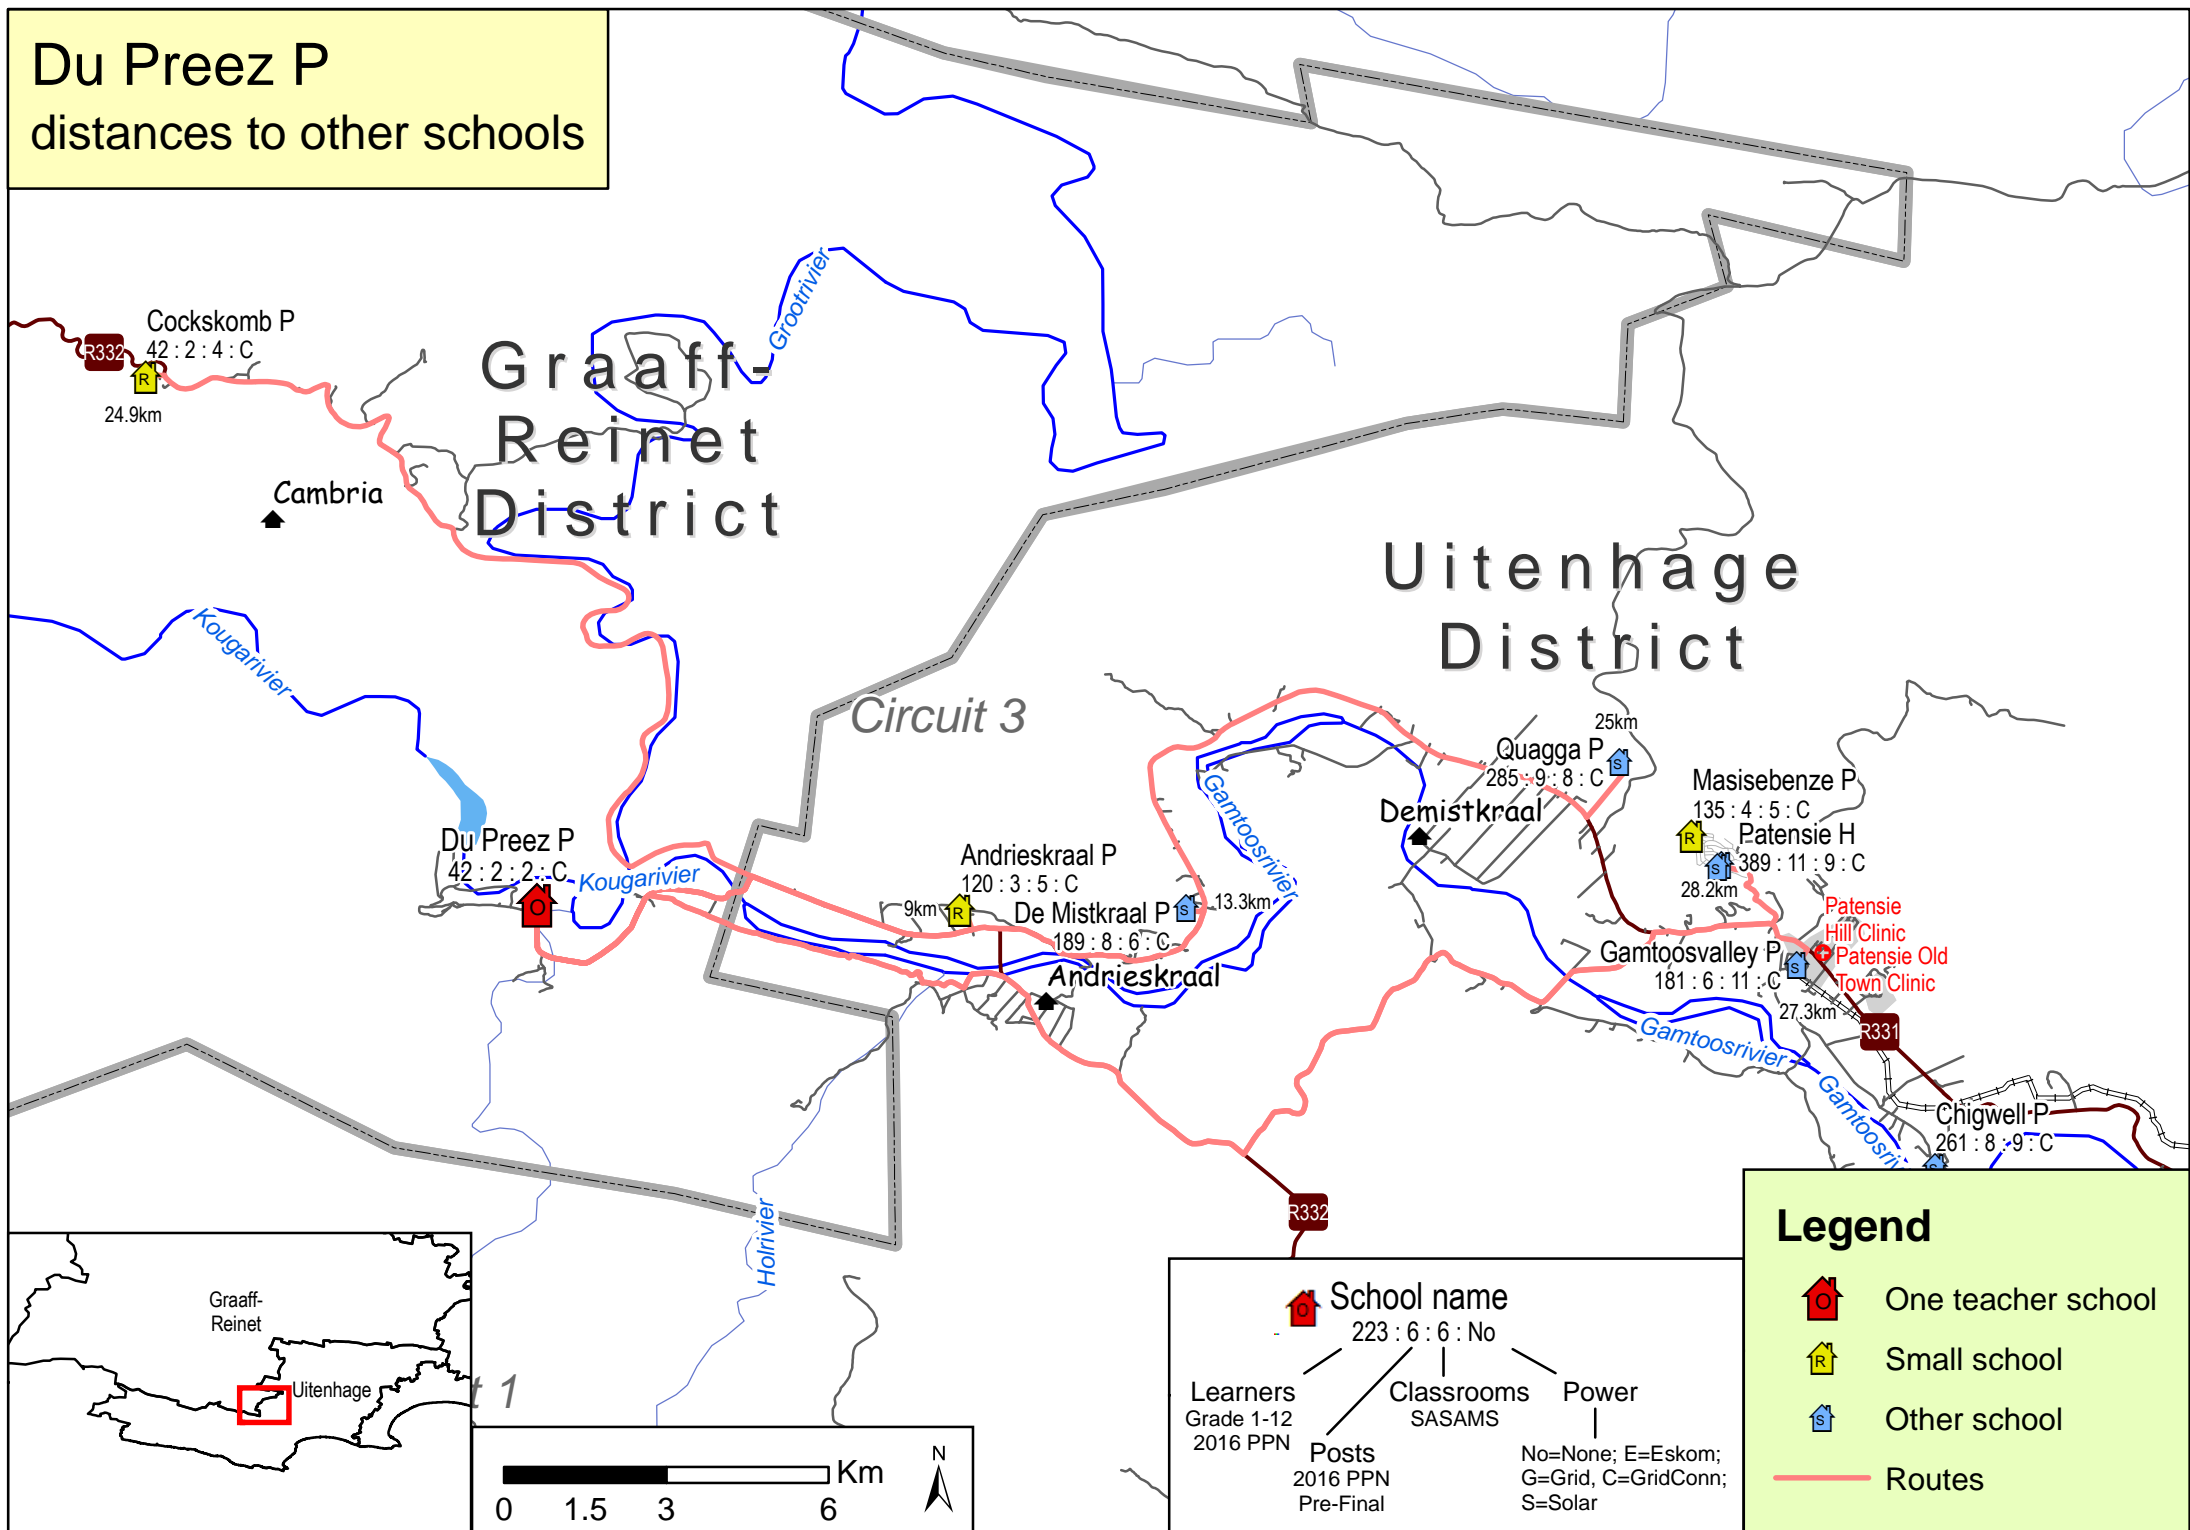

Du Preez P

distances to other schools

Cockscomb P
42 : 2 : 4 : C
24.9km

Graaff-Reinet District

Uitenhage District

Circuit 3

Du Preez P
42 : 2 : 2 : C

Andrieskraal P
120 : 3 : 5 : C
De Mistkraal P
189 : 8 : 6 : C

Quagga P
285 : 9 : 8 : C

Masisebenze P
135 : 4 : 5 : C
Patensie H
389 : 11 : 9 : C

Gamtoosvalley P
181 : 6 : 11 : C

Patensie Hill Clinic
Patensie Old Town Clinic

Chigwell-P
261 : 8 : 9 : C

School name
223 : 6 : 6 : No