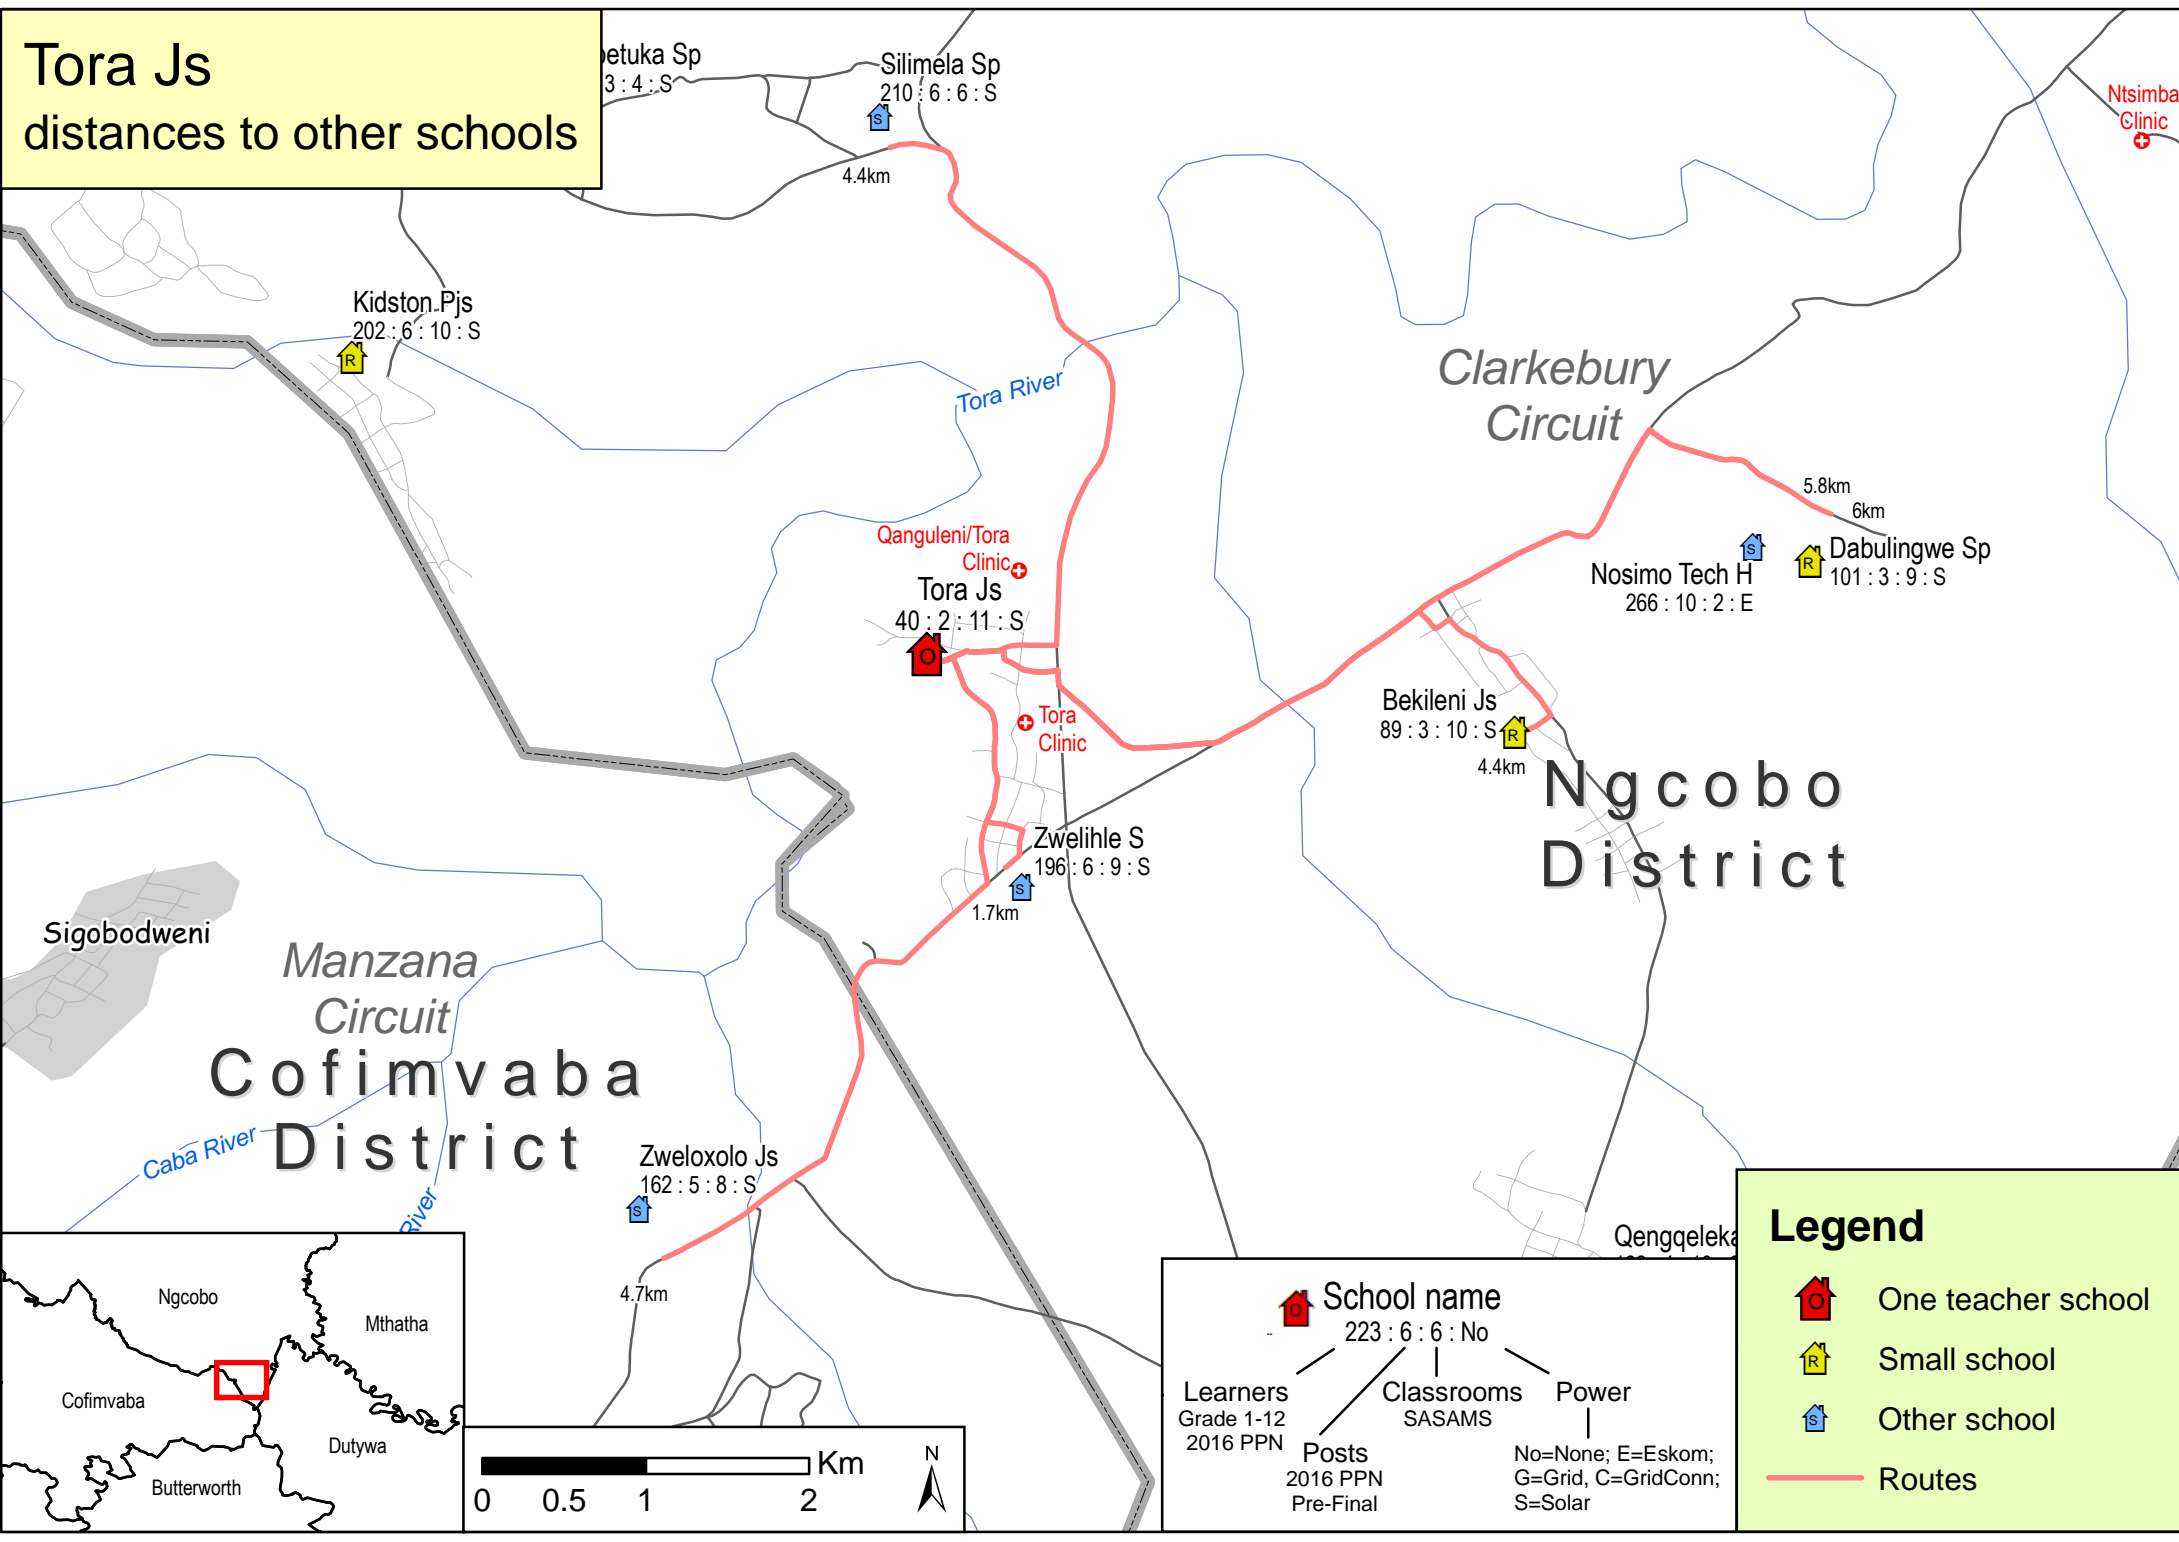

# Tora Js distances to other schools

etuka Sp  
3 : 4 : S

Silimela Sp  
210 : 6 : 6 : S

Kidston.Pjs  
202 : 6 : 10 : S

4.4km

Tora River

Clarkebury  
Circuit

Qanguleni/Tora  
Clinic

Tora Js  
40 : 2 : 11 : S

Nosimo Tech H  
266 : 10 : 2 : E

Dabulingwe Sp  
101 : 3 : 9 : S

Bekileni Js  
89 : 3 : 10 : S

Ngcobo  
District

Zwelihle S  
196 : 6 : 9 : S

Sigobodweni

Manzana  
Circuit

**Legend**

- One teacher school
- Small school
- Other school
- Routes