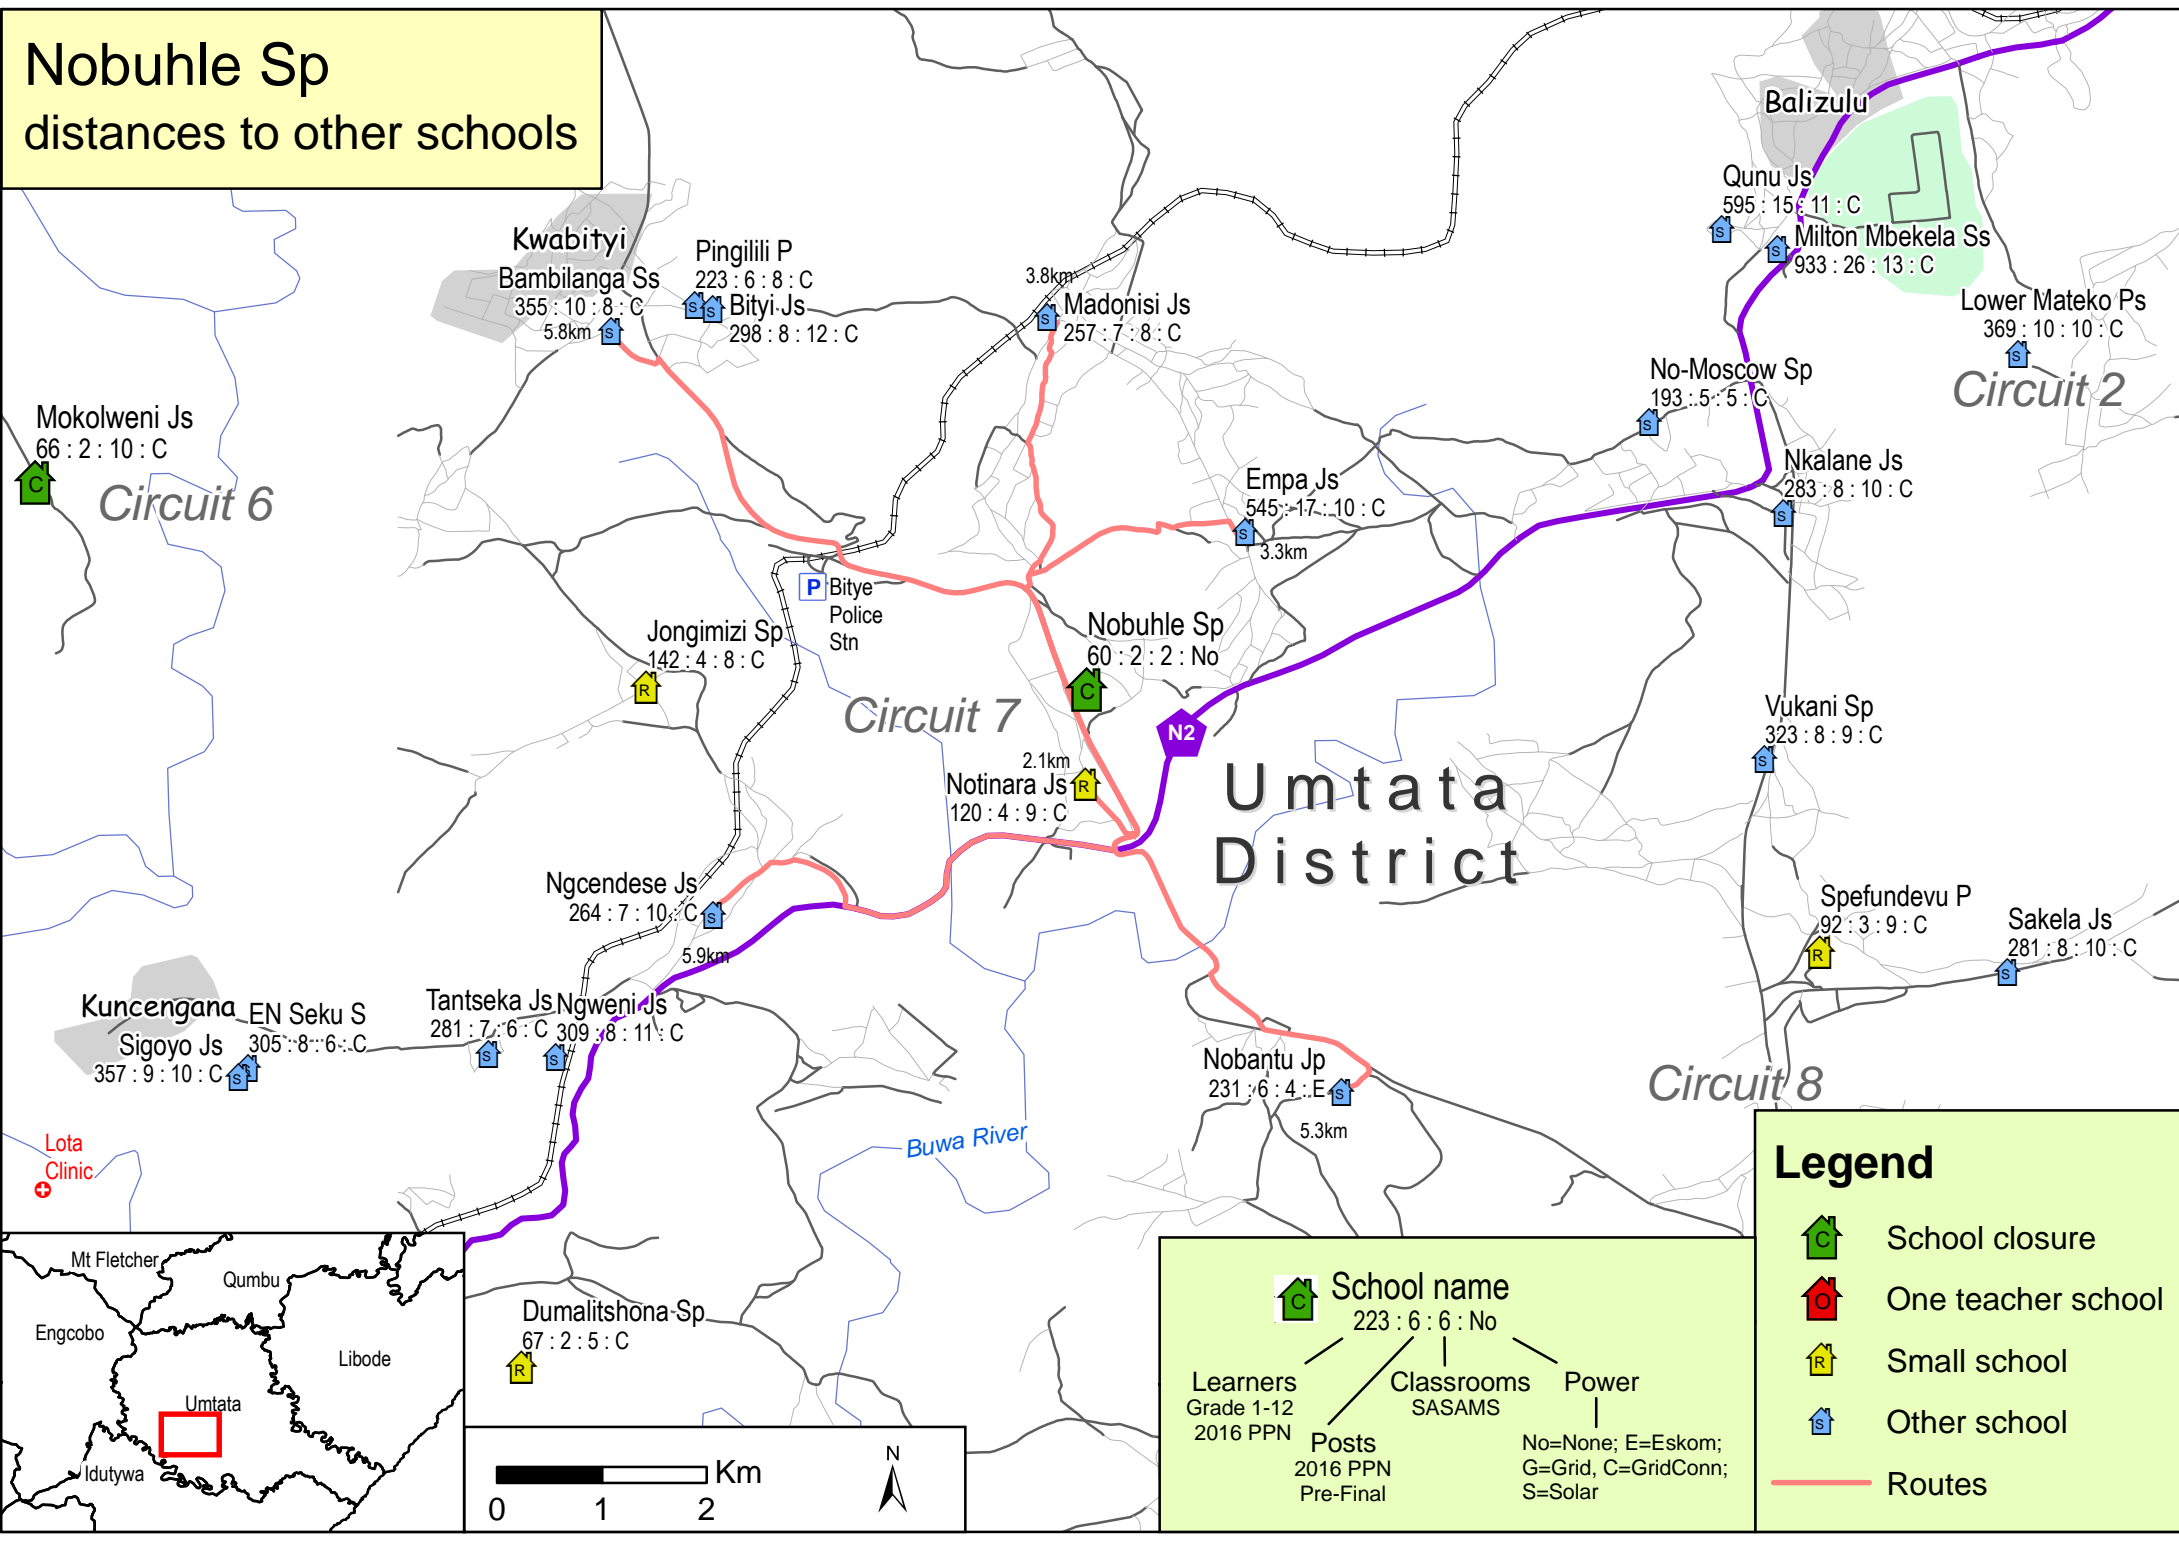

Nobuhle Sp distances to other schools

Mokolweni Js
66 : 2 : 10 : C
Circuit 6

Kwabityi
Bambilanga Ss
355 : 10 : 8 : C
5.8km

Pingilili P
223 : 6 : 8 : C
Bityi-Js
298 : 8 : 12 : C

3.8km
Madonisi Js
257 : 7 : 8 : C

Balizulu
Qunu Js
595 : 15 : 11 : C
Milton Mbekela Ss
933 : 26 : 13 : C

Lower Mateko Ps
369 : 10 : 10 : C
Circuit 2

No-Moscow Sp
193 : 5 : 5 : C

Empa Js
545 : 17 : 10 : C
3.3km

Nkalane Js
283 : 8 : 10 : C

Circuit 7

Nobuhle Sp
60 : 2 : 2 : No

Umtata District

2.1km
Notinara Js
120 : 4 : 9 : C

Vukani Sp
323 : 8 : 9 : C

Jongimizi Sp
142 : 4 : 8 : C

Ngcendese Js
264 : 7 : 10 : C
5.9km

Spfundevu P
92 : 3 : 9 : C

Sakela Js
281 : 8 : 10 : C

Kuncengana EN Seku S
Sigoyo Js
357 : 9 : 10 : C

Tantseka Js Ngweni Js
281 : 7 : 6 : C 309 : 8 : 11 : C

Nobantu Jp
231 : 6 : 4 : E
5.3km

Circuit 8

Lota Clinic

Buwa River

Dumalitshona Sp
67 : 2 : 5 : C

Legend