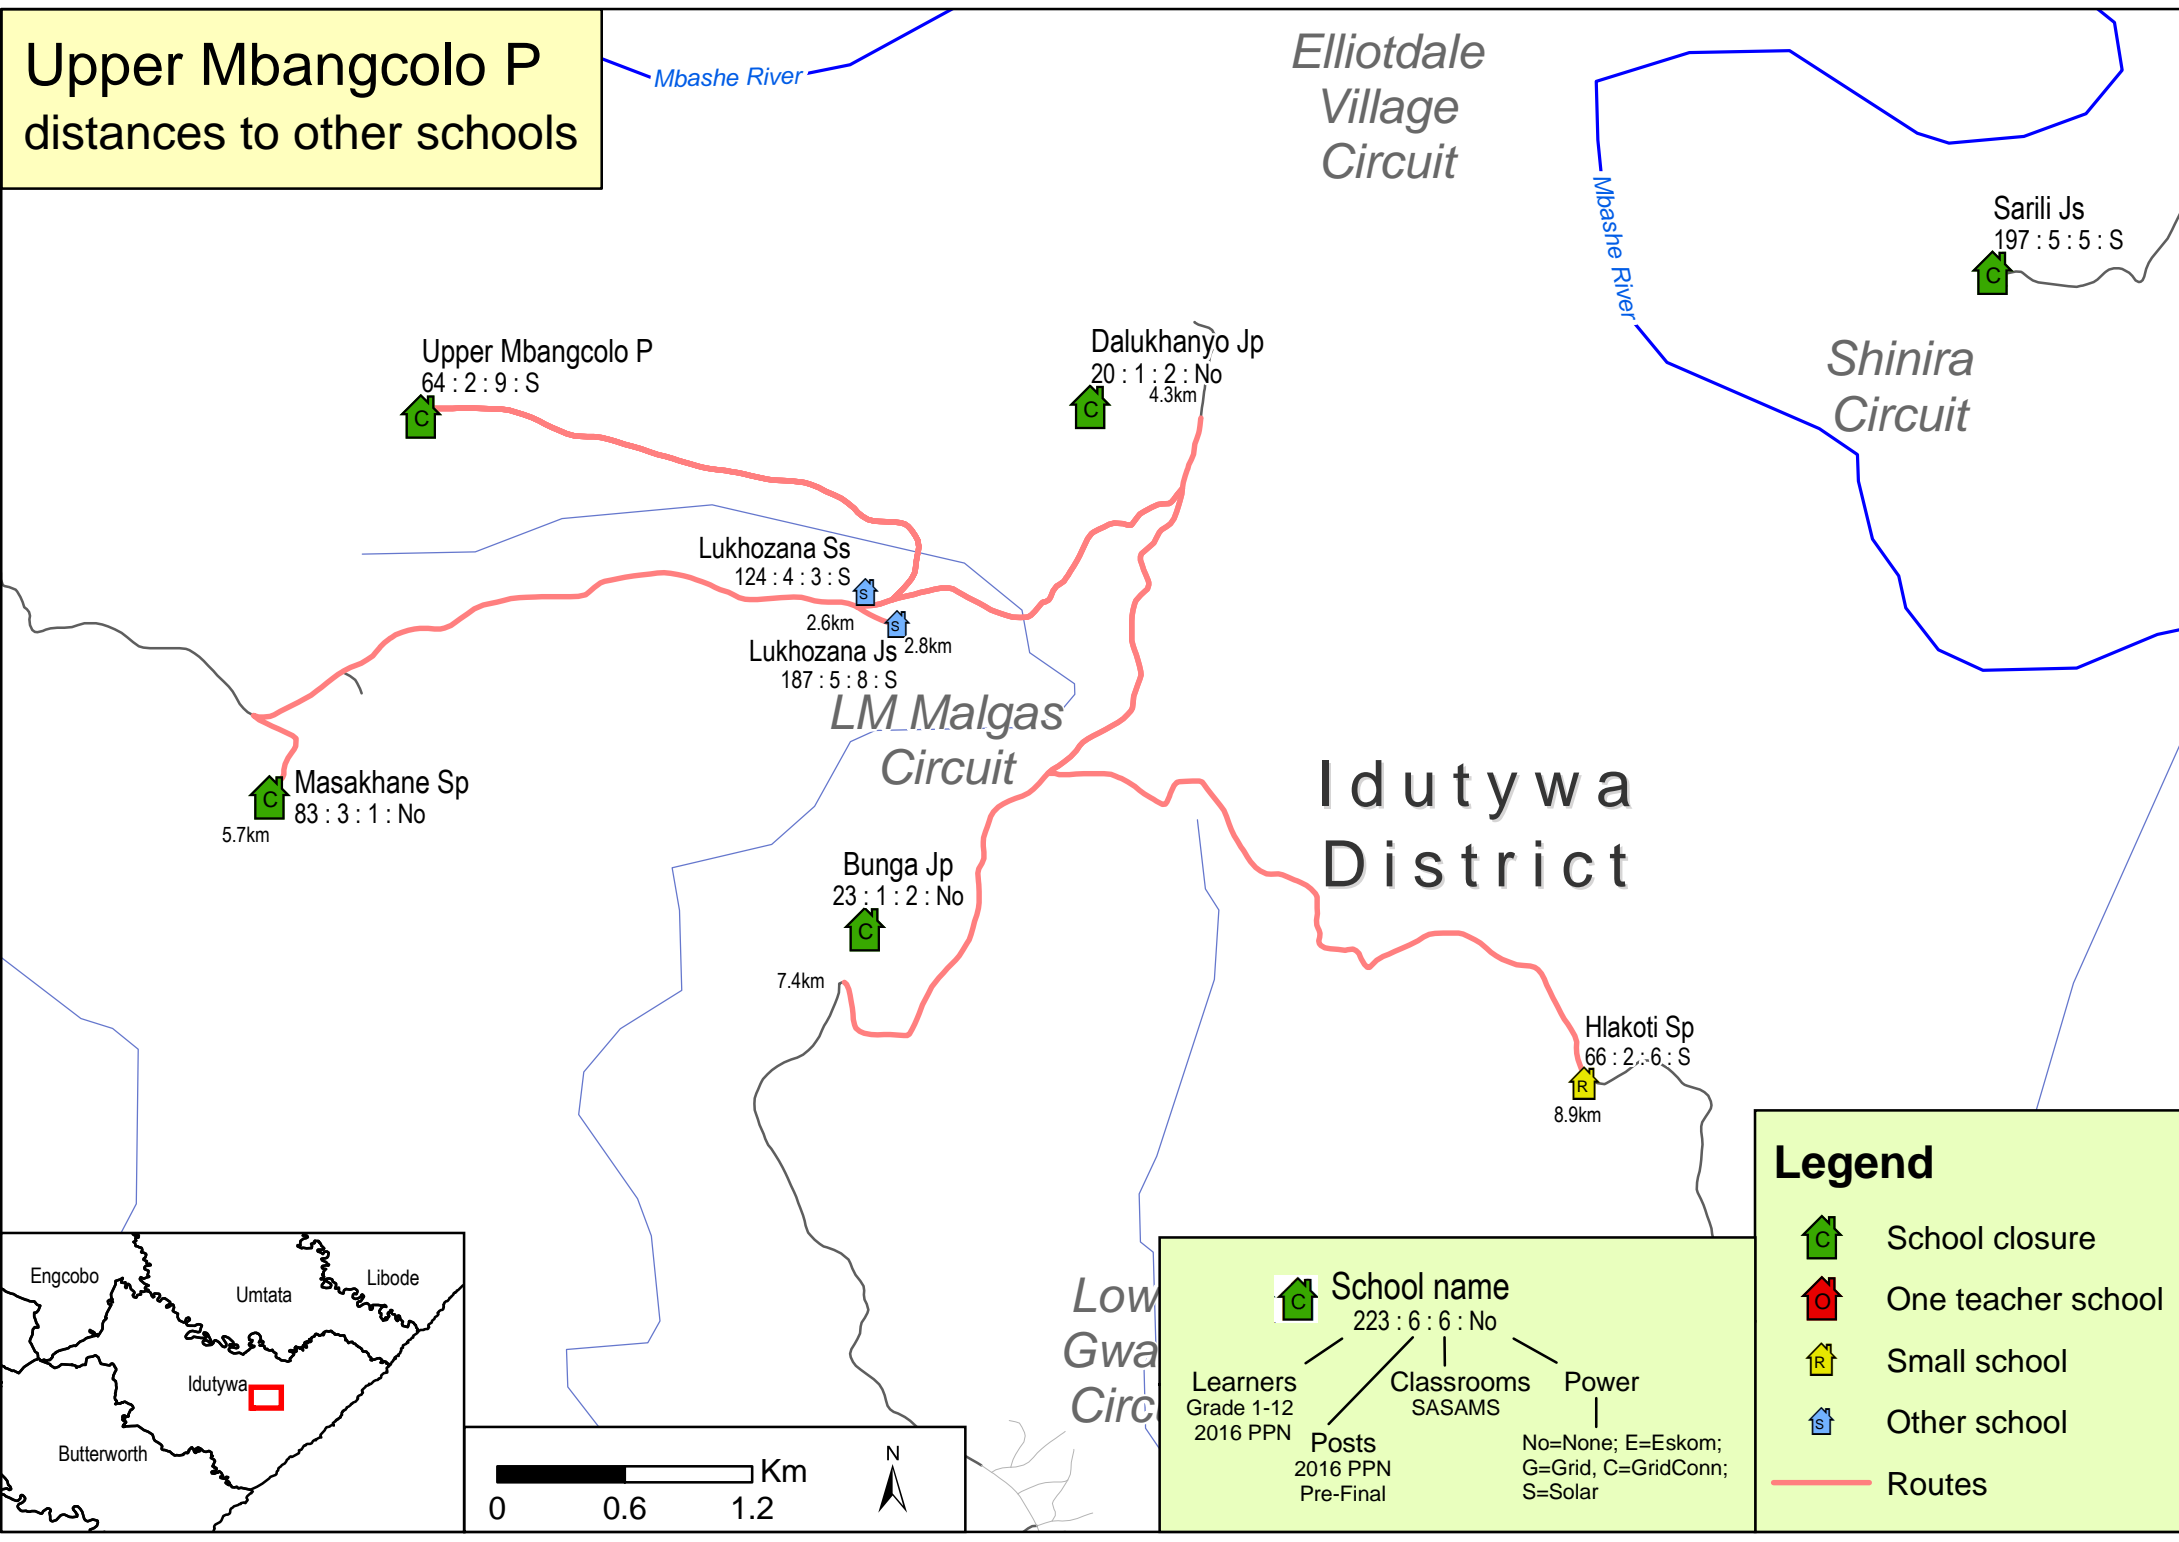

# Upper Mbangcolo P distances to other schools

Upper Mbangcolo P  
64 : 2 : 9 : S

Dalukhanyo Jp  
20 : 1 : 2 : No  
4.3km

Lukhozana Ss  
124 : 4 : 3 : S

Lukhozana Js  
187 : 5 : 8 : S  
2.6km  
2.8km

Masakhane Sp  
83 : 3 : 1 : No  
5.7km

LM Malgas  
Circuit

Bunga Jp  
23 : 1 : 2 : No  
7.4km

Idutywa  
District

Hlakoti Sp  
66 : 2 : 6 : S  
8.9km

Sarili Js  
197 : 5 : 5 : S

Shinira  
Circuit