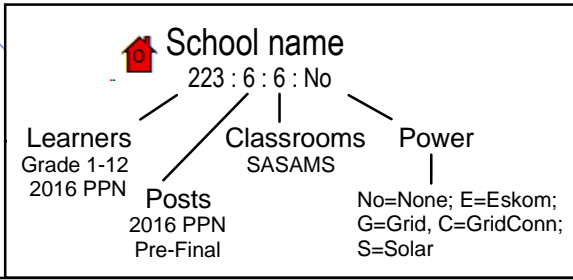

### Legend

- One teacher school
- Small school
- Other school
- Routes

Pewula Sp  
20 : 1 : 3 : No

Xuba Js  
485 : 12 : 8 : No

Vulingcobo Js  
199 : 6 : 6 : C

Nyangilizwe Js  
668 : 17 : 6 : C

Jalamba Ss  
348 : 10 : 9 : C