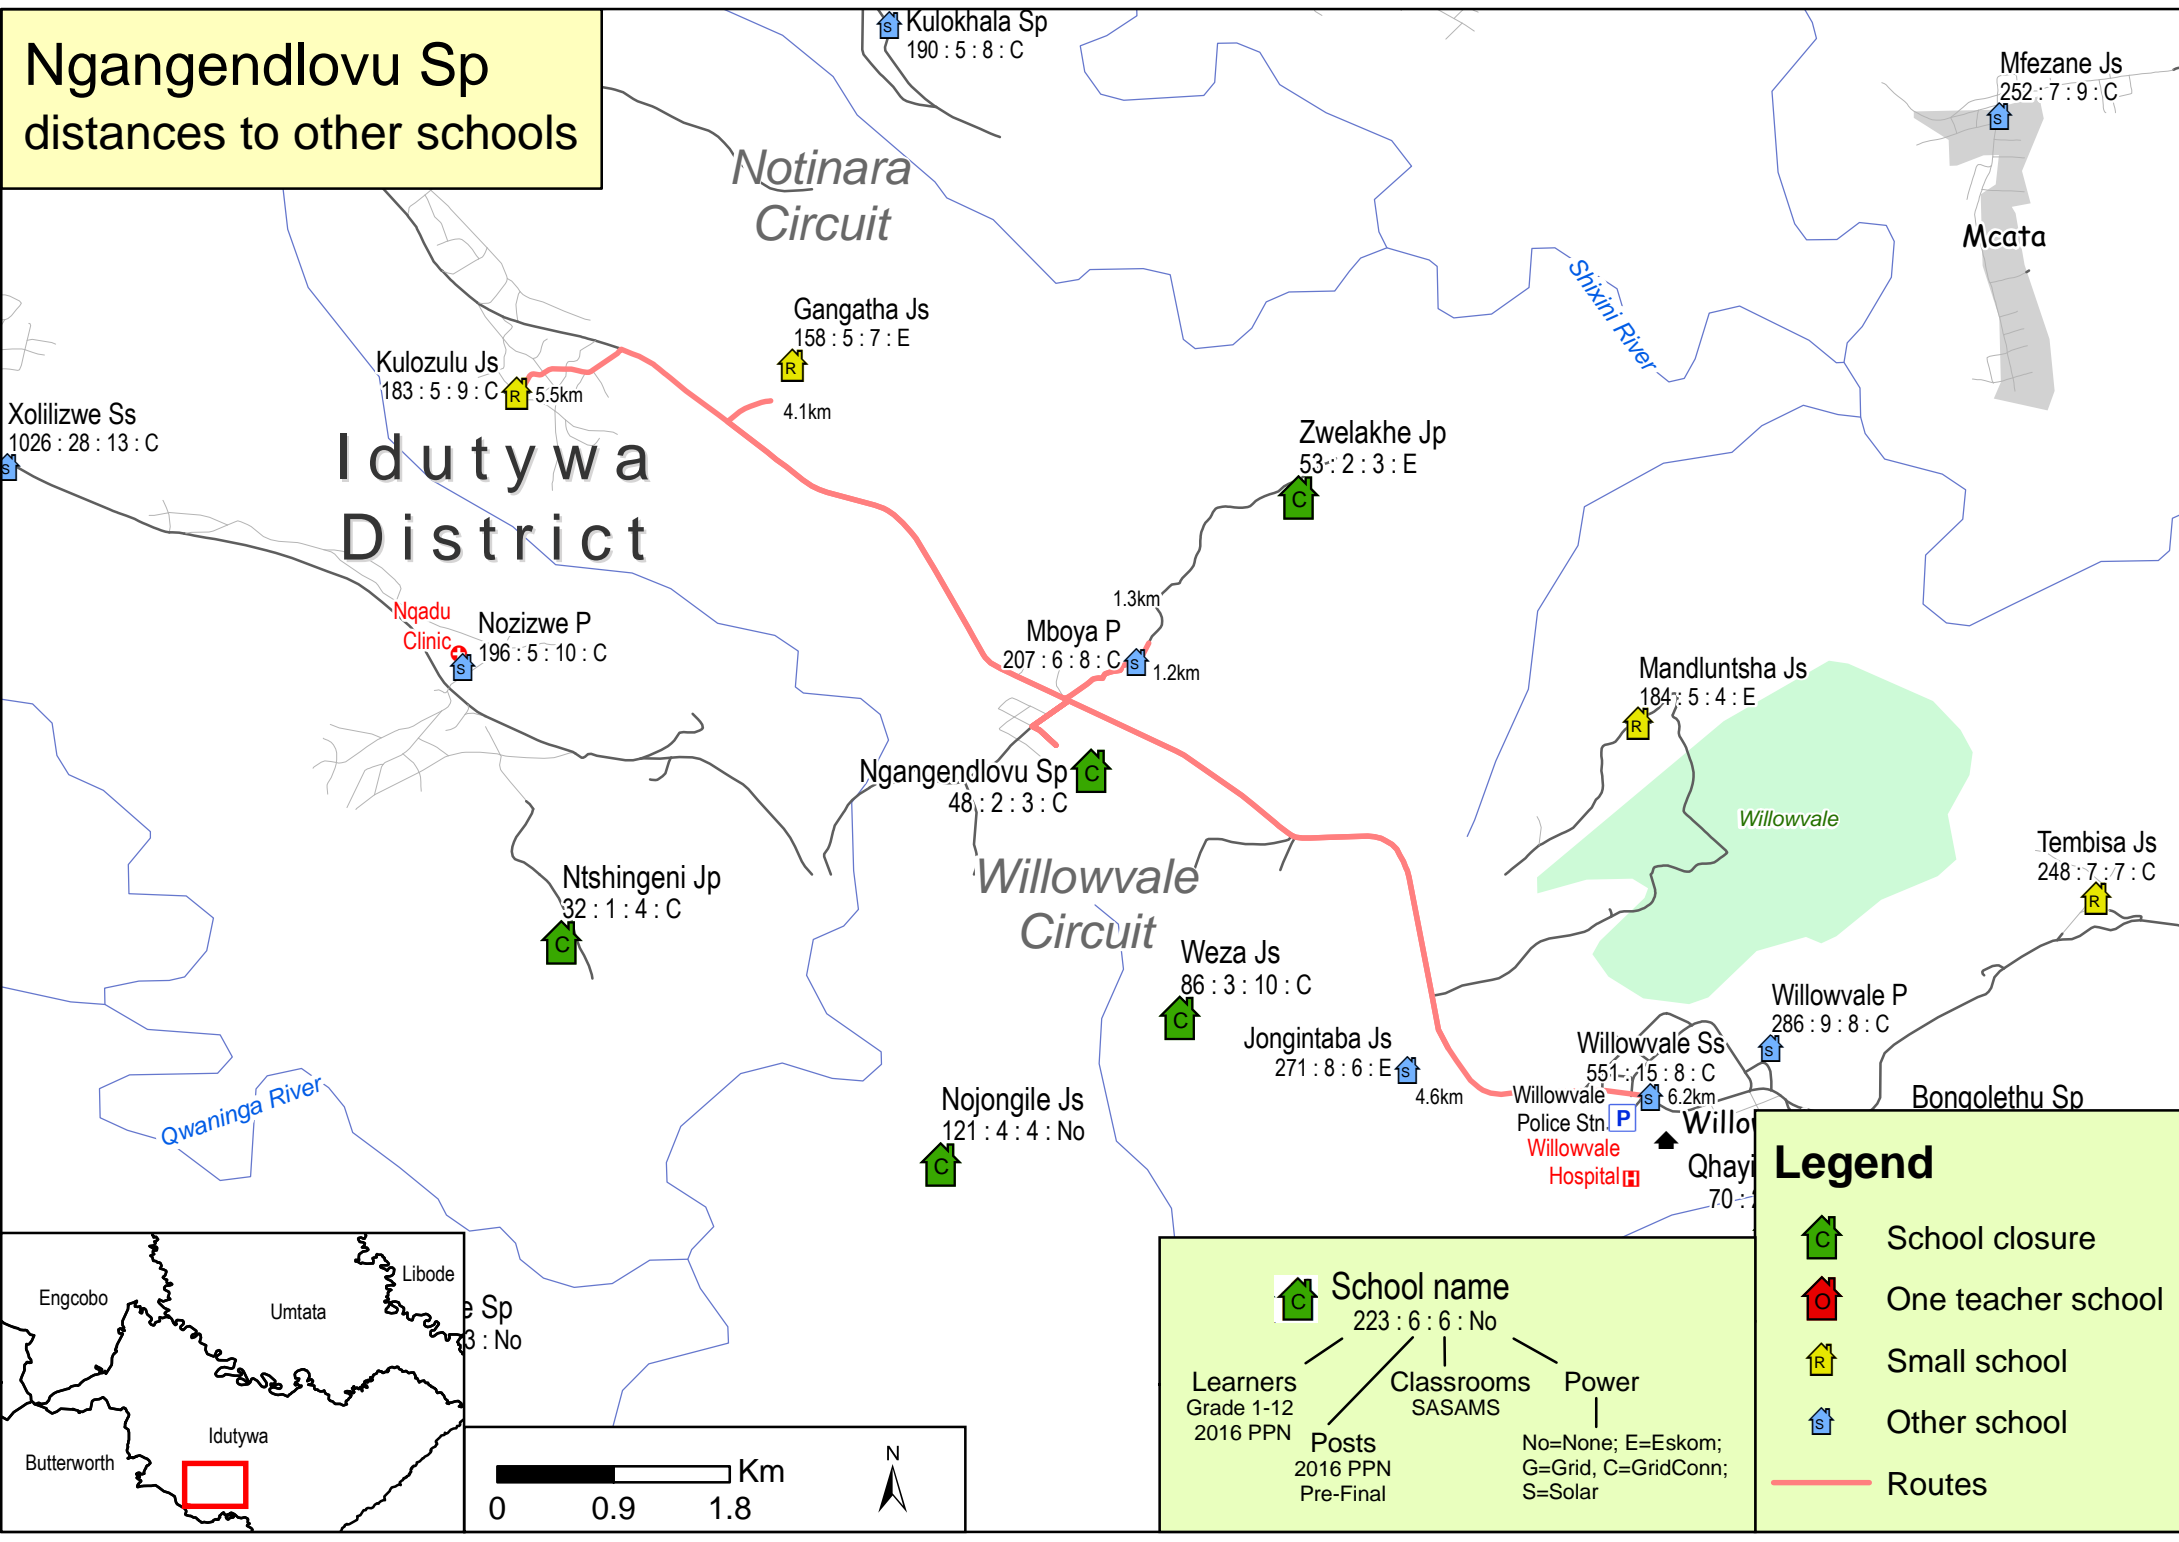

Ngangendlovu Sp distances to other schools

Xolilizwe Ss
1026 : 28 : 13 : C

Idutywa District

Kulozulu Js
183 : 5 : 9 : C  5.5km

Gangatha Js
158 : 5 : 7 : E  4.1km

Kulokhala Sp
190 : 5 : 8 : C 

Mfazane Js
252 : 7 : 9 : C 

Ngadu Clinic  Nozizwe P
196 : 5 : 10 : C 

Zwelakhe Jp
53 : 2 : 3 : E 

Mboya P
207 : 6 : 8 : C 

Mandluntsha Js
184 : 5 : 4 : E 

Ngangendlovu Sp 

Ntshingeni Jp
32 : 1 : 4 : C 

Willowvale Circuit

Weza Js
86 : 3 : 10 : C 