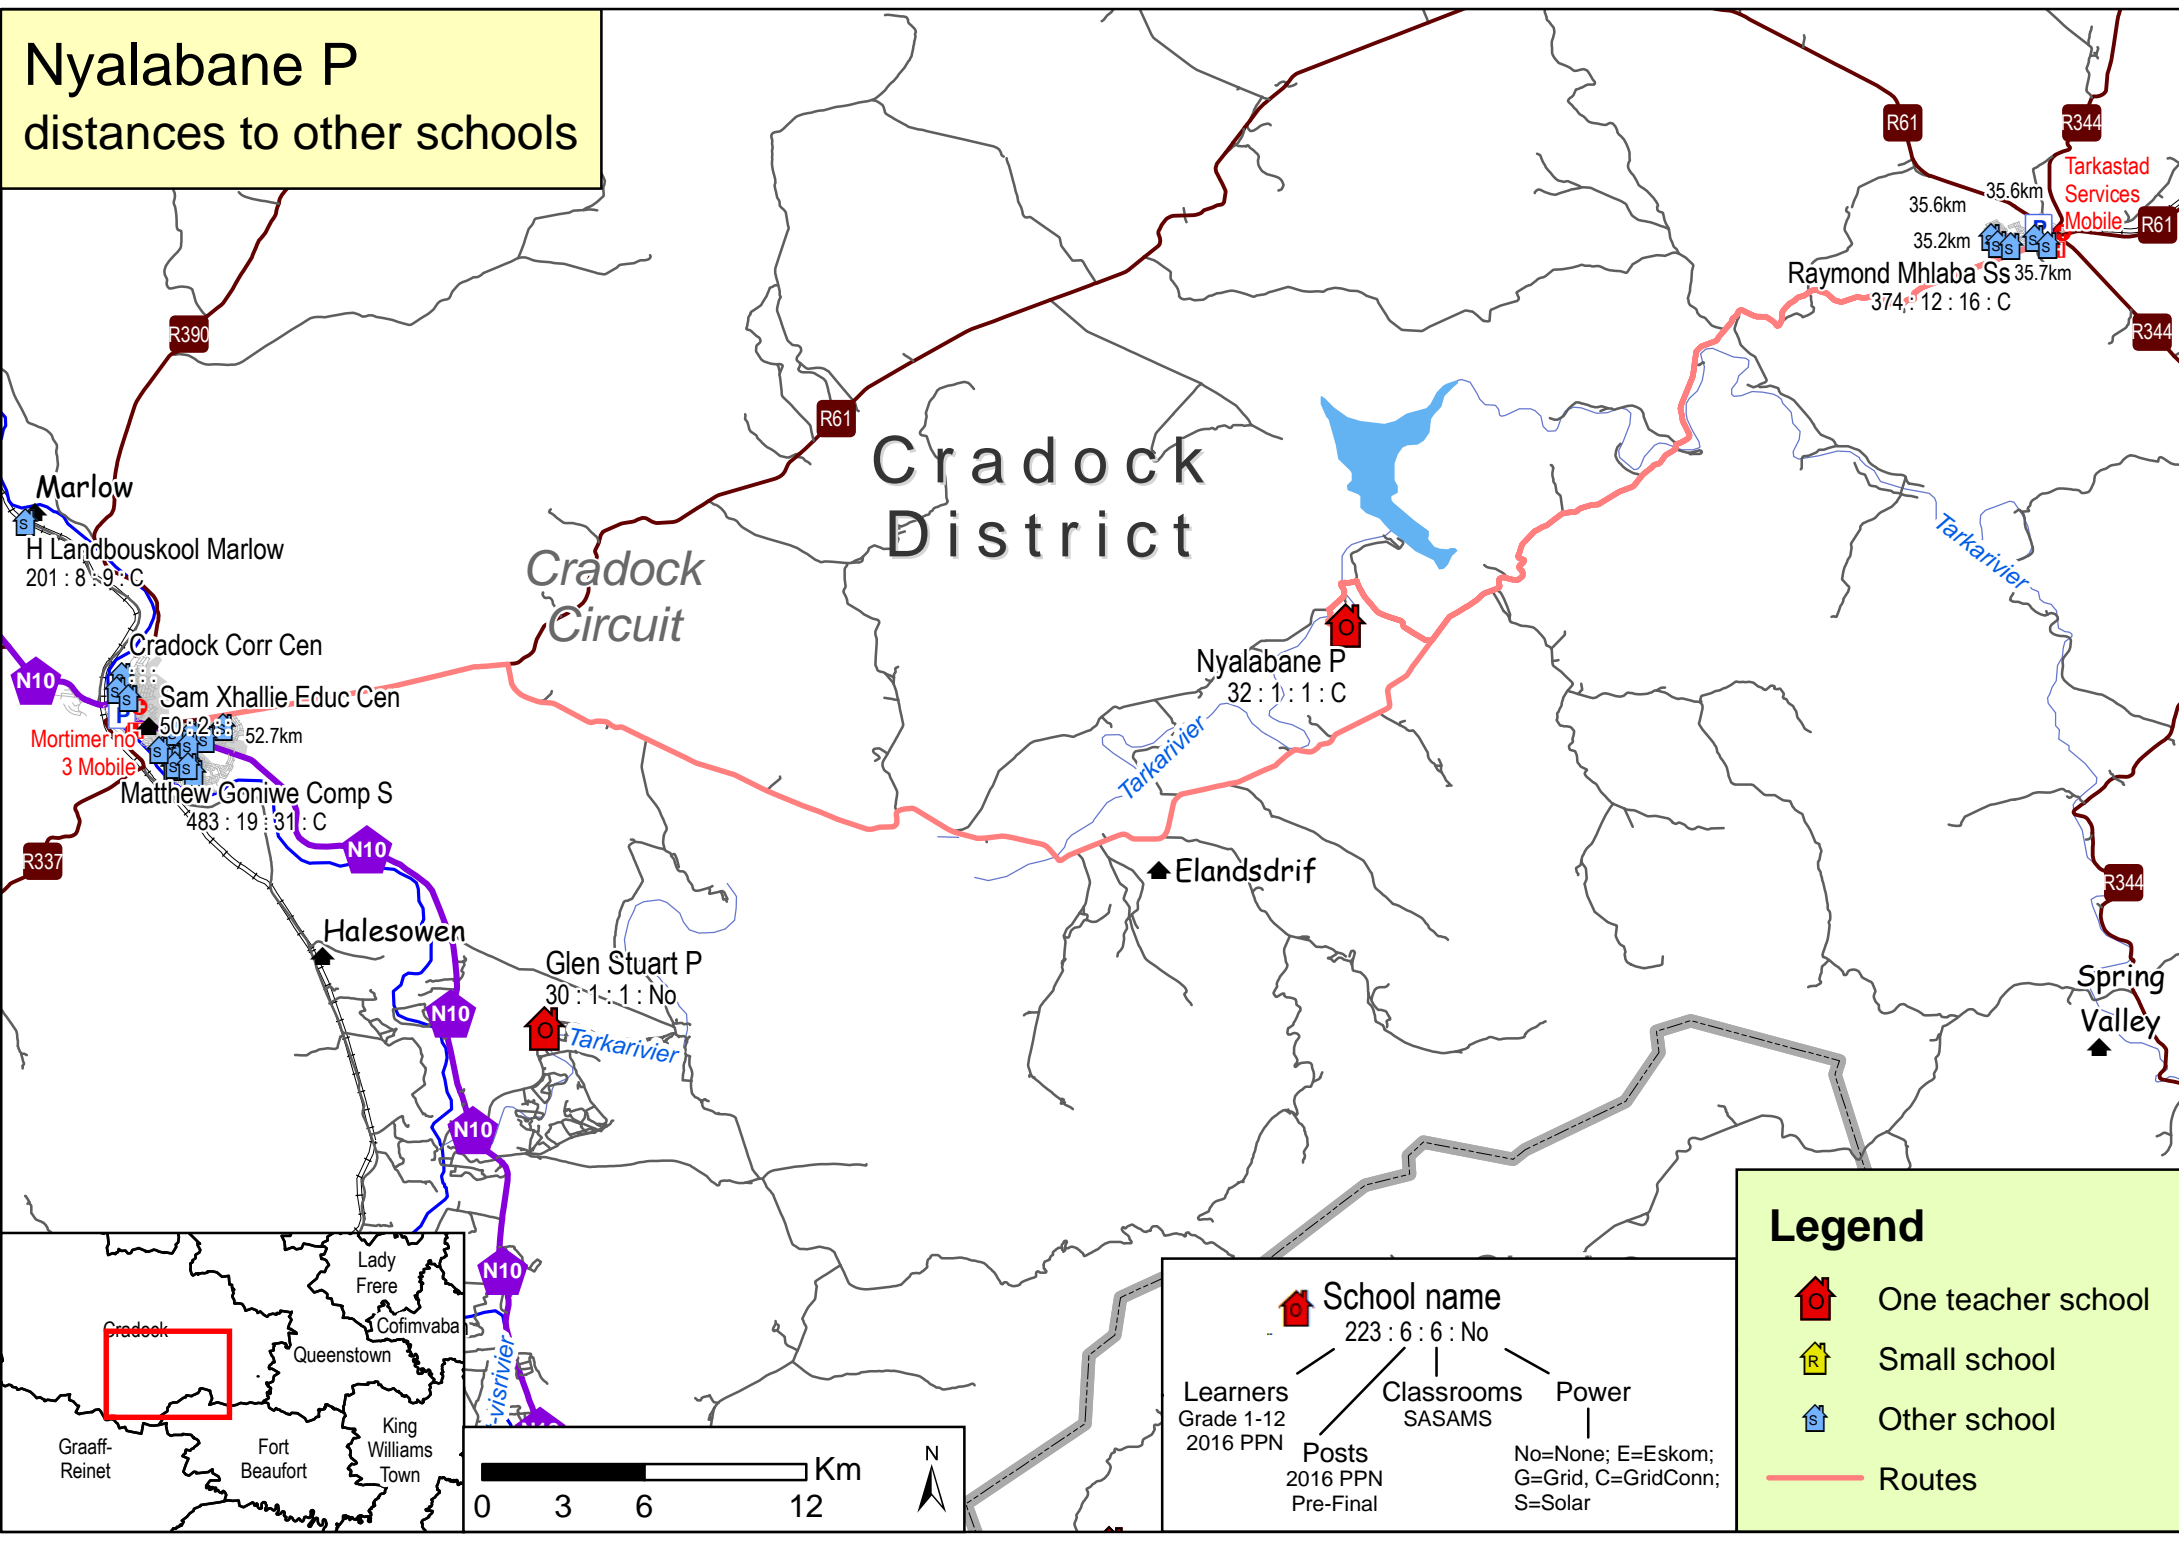

Nyalabane P distances to other schools

Marlow
H Landbouskool Marlow
201 : 8 : 9 : C

Cradock Corr Cen
Cradock Corr Cen
Mortimer no 3 Mobile
50 : 12 : 2 : S
52.7km
Matthew Goniwe Comp S
483 : 19 : 31 : C

Cradock Circuit

Cradock District

Nyalabane P
32 : 1 : 1 : C

▲ Elandsdrif

Glen Stuart P
30 : 1 : 1 : No

Raymond Mhlaba Ss 35.7km
374 : 12 : 16 : C

Tarkastad Services Mobile

▲ Spring Valley

School name
223 : 6 : 6 : No