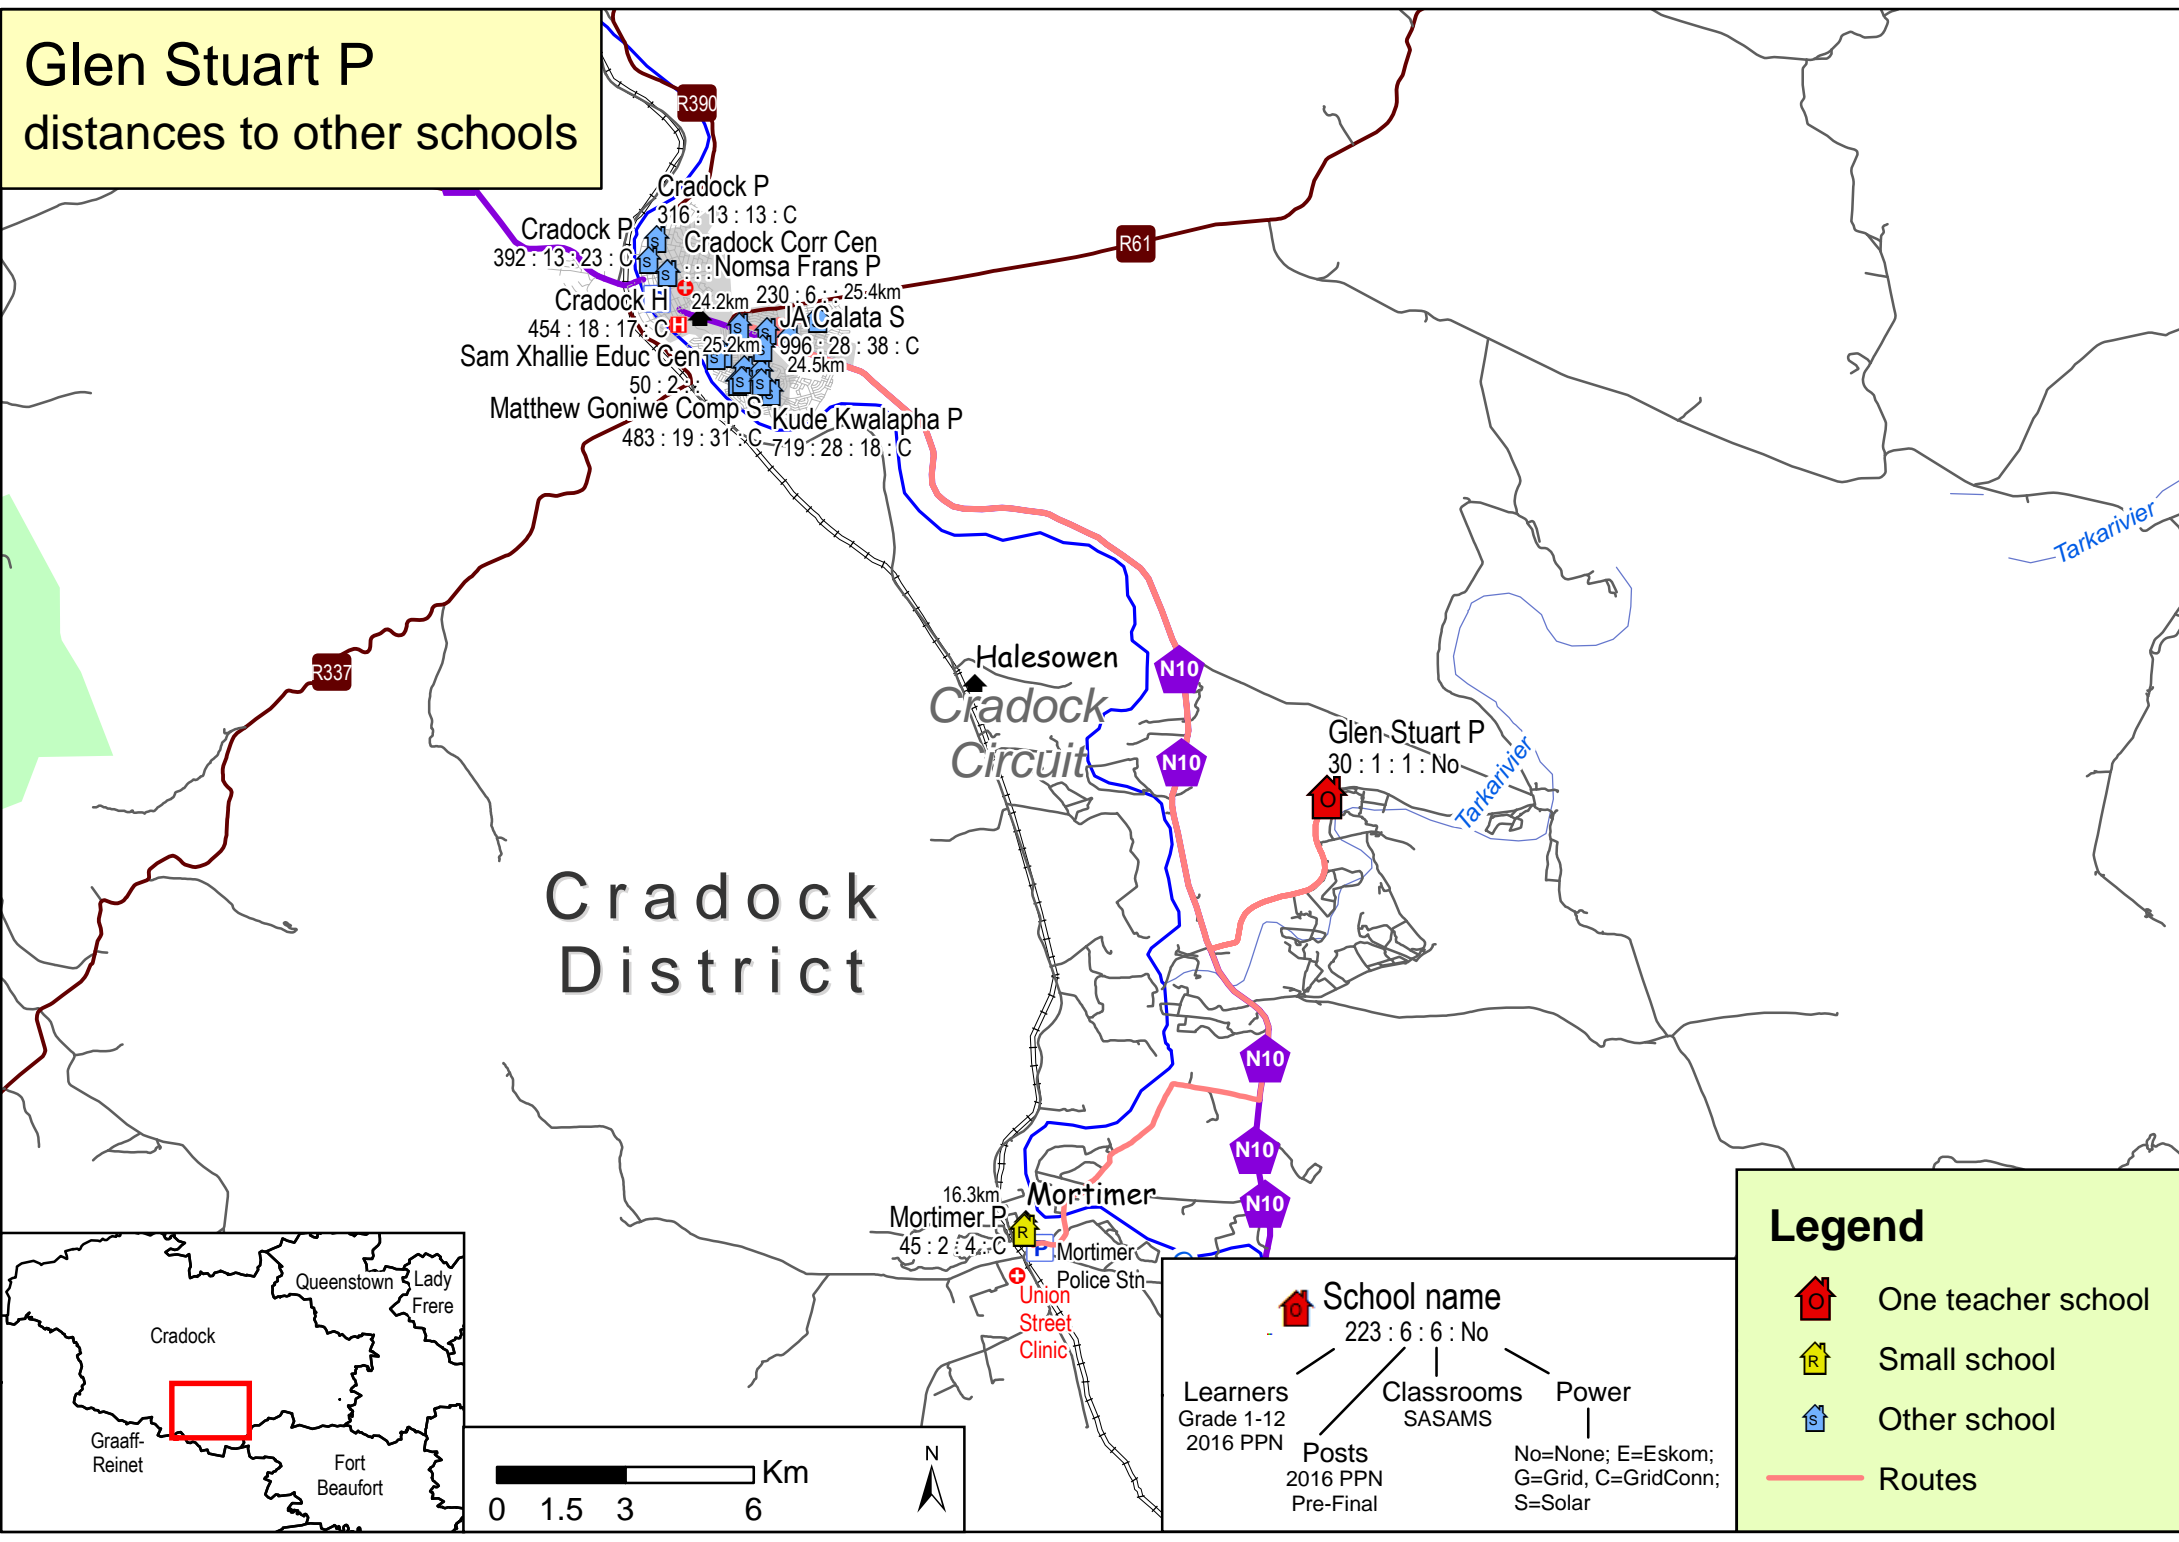

Glen Stuart P distances to other schools

316 : 13 : 13 : C
392 : 13 : 23 : C
24.2km 230 : 6 : : 25.4km
454 : 18 : 17 : C
25.2km 996 : 28 : 38 : C
24.5km
50 : 2 : :
483 : 19 : 31 : C
719 : 28 : 18 : C

Glen Stuart P
30 : 1 : 1 : No

16.3km
Mortimer P
45 : 2 : 4 : C
Mortimer
Police Stn

Union Street Clinic