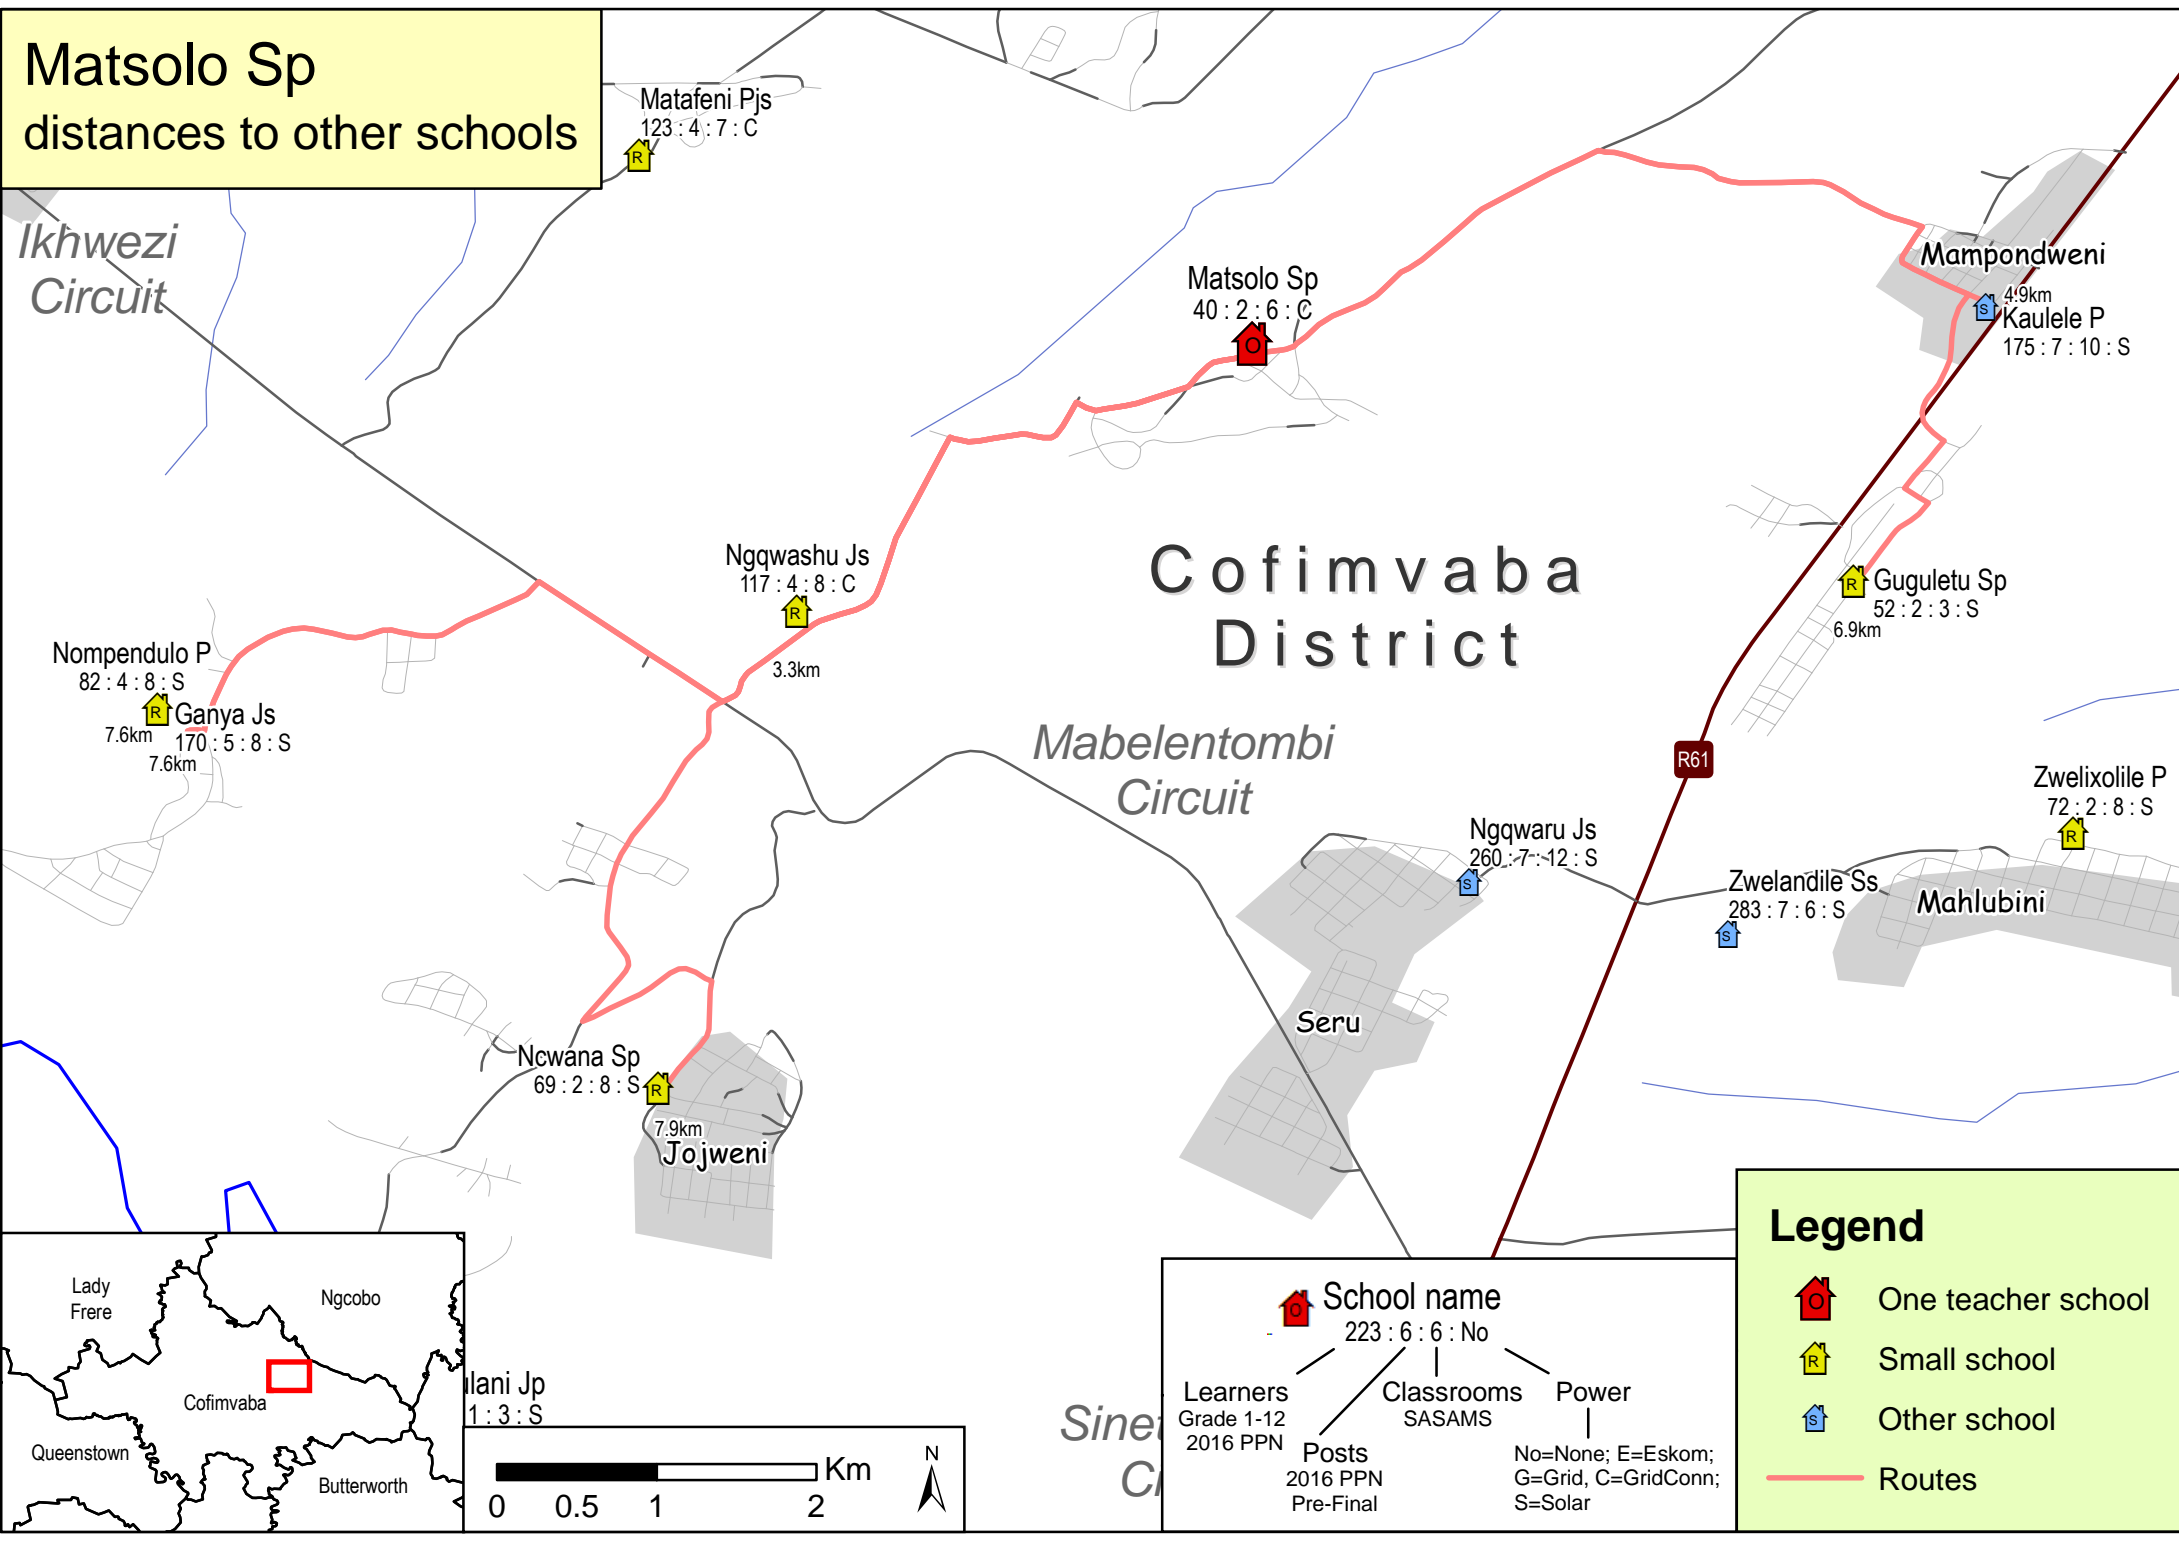

Matsolo Sp distances to other schools

Matafeni Pjs
123 : 4 : 7 : C

Matsolo Sp
40 : 2 : 6 : C

Mampondweni
4.9km
Kaulele P
175 : 7 : 10 : S

Ngqwashu Js
117 : 4 : 8 : C
3.3km

Guguletu Sp
52 : 2 : 3 : S
6.9km

Nompendulo P
82 : 4 : 8 : S
7.6km
Ganya Js
170 : 5 : 8 : S
7.6km

Cofimvaba District

Mabelentombi Circuit

Ngqwaru Js
260 : 7 : 12 : S

Zwelixolile P
72 : 2 : 8 : S

Zwelandile Ss
283 : 7 : 6 : S

Ncwana Sp
69 : 2 : 8 : S
7.9km

Jojweni

Ilani Jp
1 : 3 : S