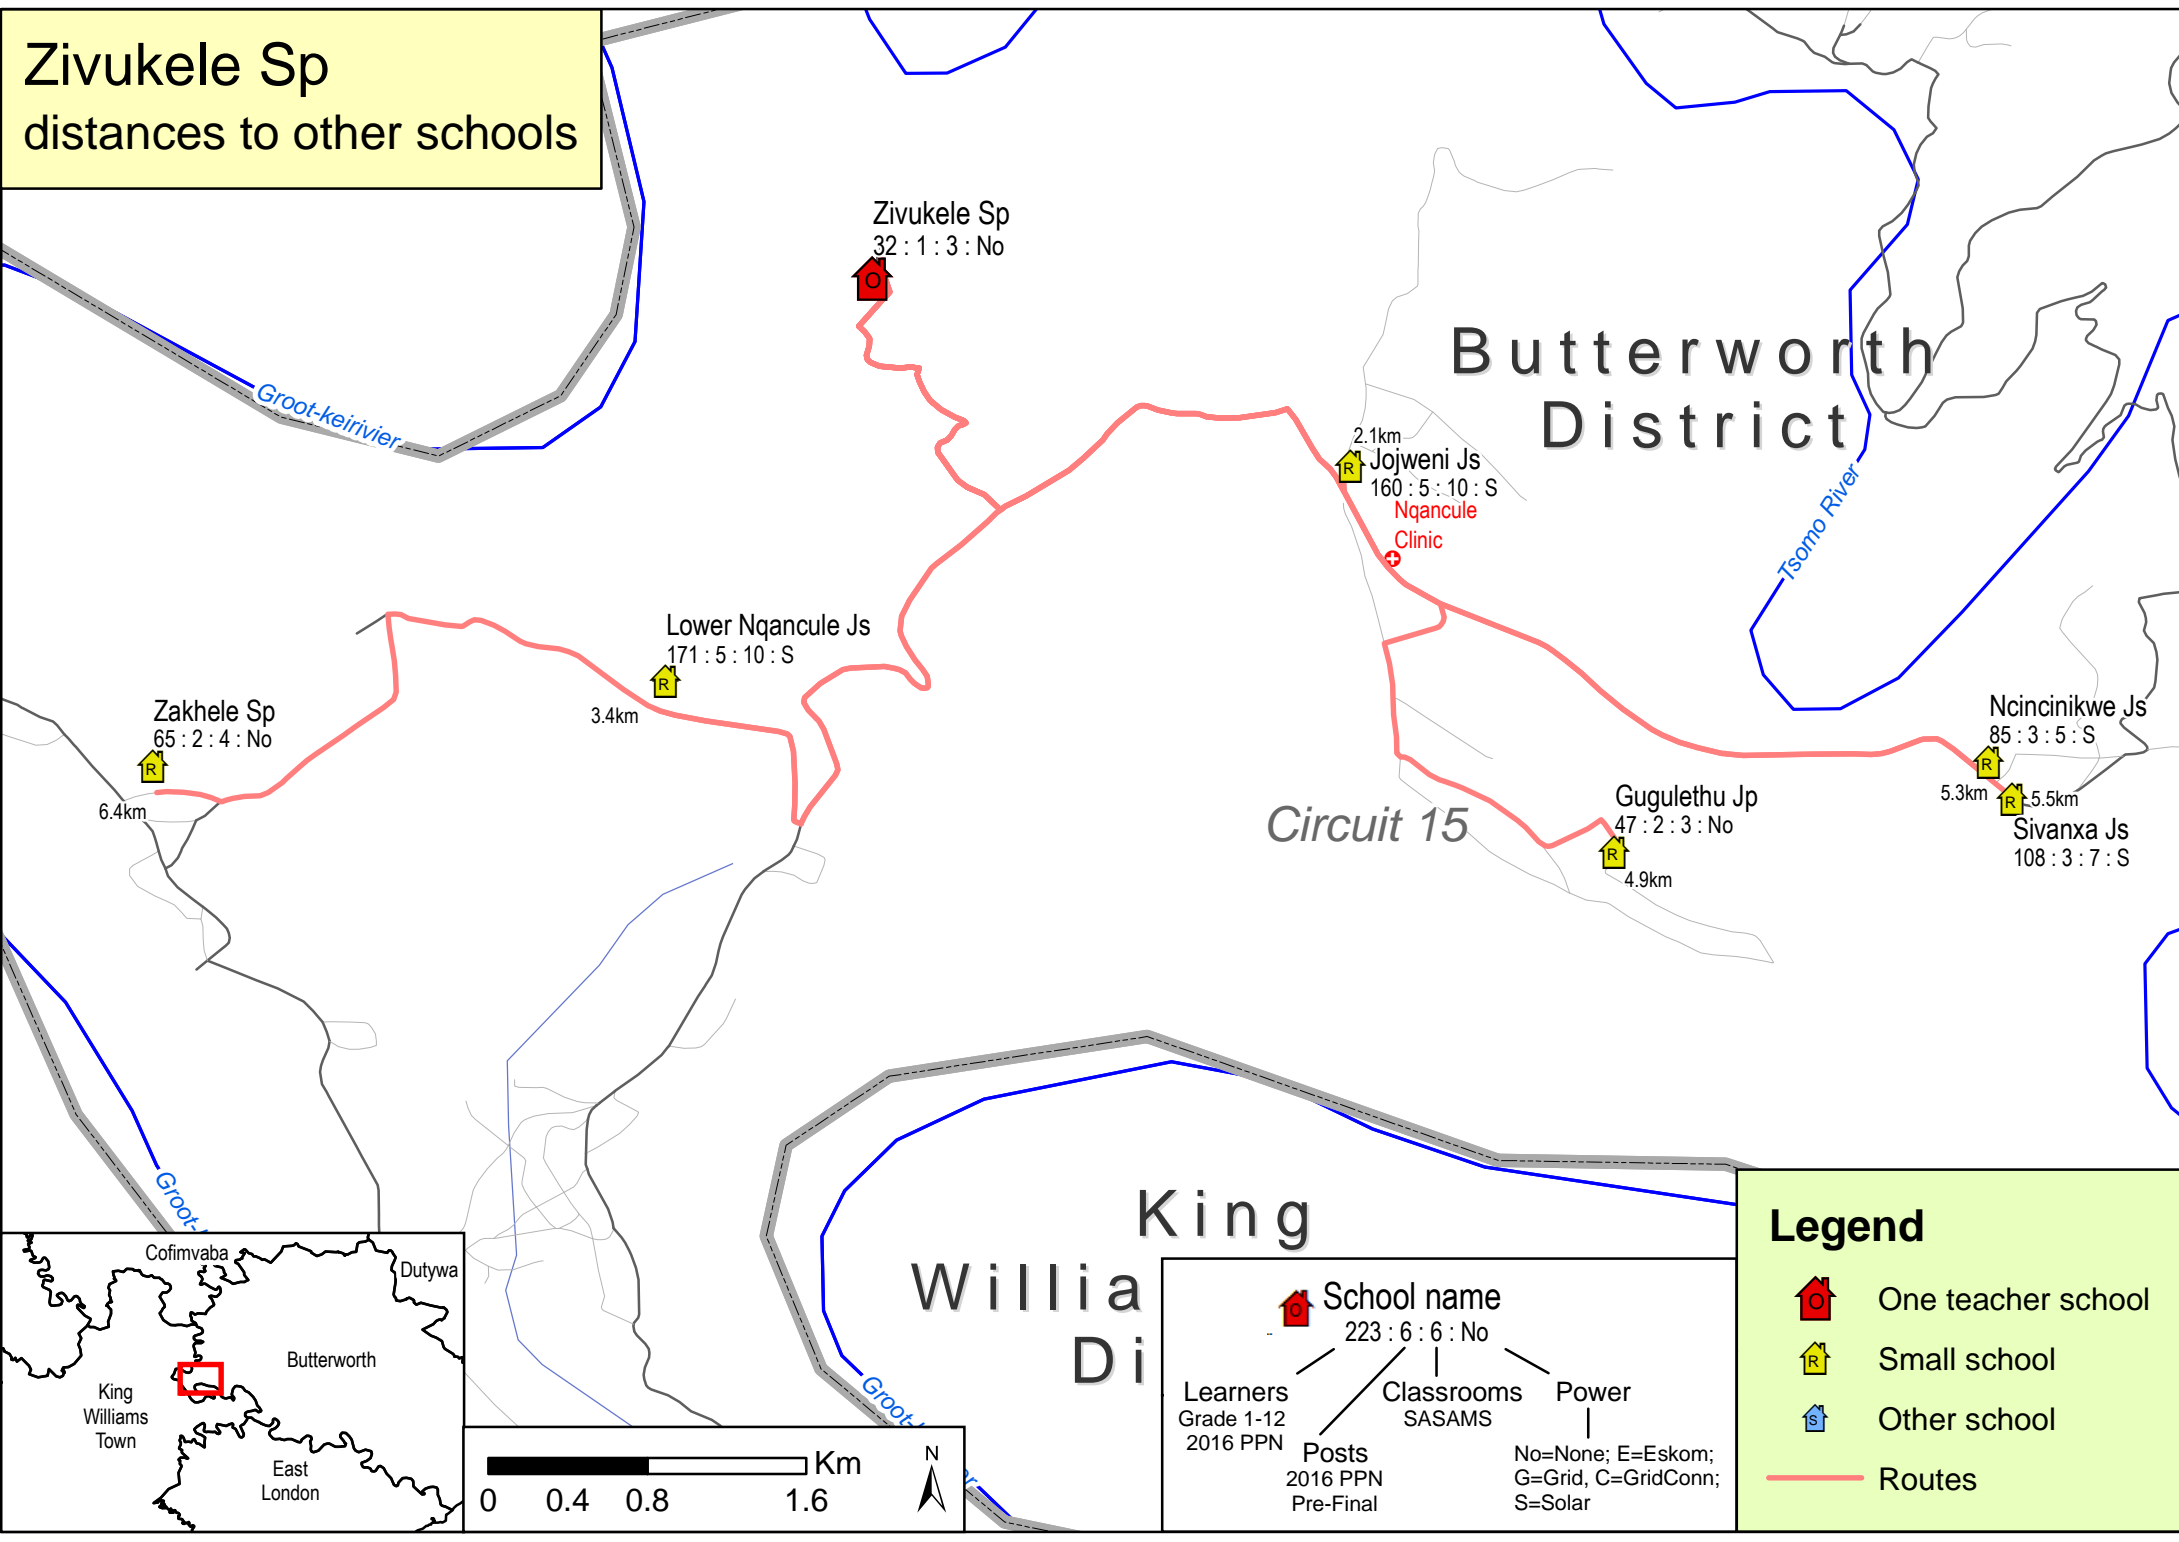

Zivukele Sp
distances to other schools

Zivukele Sp
32 : 1 : 3 : No

Butterworth
District

2.1km
Jojweni Js
160 : 5 : 10 : S
Nqancule
Clinic

Lower Nqancule Js
171 : 5 : 10 : S

3.4km

Zakhele Sp
65 : 2 : 4 : No

6.4km

Circuit 15

Gugulethu Jp
47 : 2 : 3 : No

4.9km

Ncincinikwe Js
85 : 3 : 5 : S

5.3km

Sivanxa Js
108 : 3 : 7 : S

5.5km

King
Willia
Di